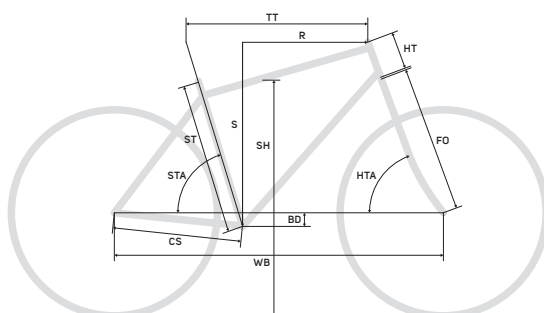

**750Wh
AKKU**

**630Wh
AKKU**

29"

ALU

**SHIMANO
EP8
MOTOR**

Spezifikationen

MOTOR	Shimano EP8; 85Nm	KURBELSATZ	Shimano CRE70-B; 34 ATC
AKKU	475: Simple Internal Battery; 750Wh 400: Shimano E8036; 630Wh	KASSETTE	Shimano M4100; 11-46 ATC; 10 Gang
DISPLAY	Shimano SC-E5003A	KETTE	CNHG54
GÄNGE	10 Gänge	FELGE	ALUMINIUM; MERIDA COMP CC; 20 IWR
RAHMEN	eBIG.NINE LITE III; MAT aluminium; 29" WHS; 148x12 AST; intube; max. 630 Wh	REIFEN	V: Maxxis Ikon; 29x2.2"; kevlar bead H: Maxxis Ikon; 29x2.2"; kevlar bead
GABEL	Suntour XCM34-Boost LOR DS; 100mm; Tapered; 51mm fork offset	NABE V	Shimano MT400-B; 110x15 WHF; 32 SPH; Centerlock
SCHALTWERK	Shimano Deore RDM5120 10	NABE H	Shimano MT400-B; 148x12 WHR; 36 SPH; Centerlock
SCHALTHEBEL	Shimano Deore M4100-RC clamp band 10	SATTELSTÜTZE	MERIDA EXPERT CC; MAT aluminium; 34.9 DSP; 0 SSB
BREMSEN	V: Shimano MT-200; 2 piston H: Shimano MT-200; 2 piston	SATTEL	MERIDA Comp CC; V-mount

Geometrie

eBIG.NINE LITE III				
FS	S	M	L	XL
TS	29"	29"	29"	29"
ST	380	430	480	530
TT	588	605	625	645
CS	465	465	465	465
HTA	67.5	67.5	67.5	67.5
STA	74.5	74.5	74.5	74.5
BD	62.5	62.5	62.5	62.5
HT	115	120	130	140
FL	527	527	527	527
R	411	427	445	462
S	636	640	650	659
WB	1165	1183	1204	1225
SH	719	750	794	835