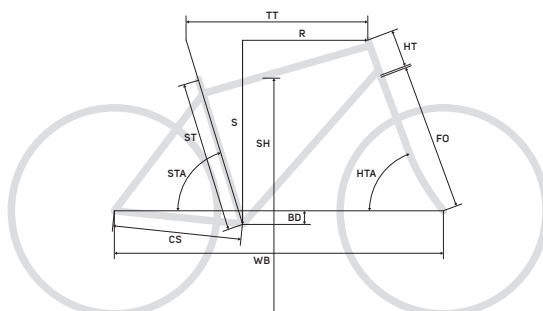

750Wh
AKKU

630Wh
AKKU

29"

ALU

SHIMANO
EP8
MOTOR

Spezifikationen

MOTOR	Shimano EP8; 85Nm	KURBELSATZ	Shimano CRE70-B; 34 ATC
AKKU	475: Simplo Internal Battery; 750Wh 400: Shimano E8036; 630Wh	KASSETTE	Shimano M4100; 11-46 ATC; 10 Gang
DISPLAY	Shimano SC-E5003A	KETTE	CNHG54
GÄNGE	10 Gänge	FELGE	ALUMINIUM, MERIDA COMP CC; 20 IWR
RAHMEN	eBIG.NINE LITE III; MAT aluminium; 29" WHS; 148x12 AST; intube; max. 630 Wh	REIFEN	V: Maxxis Ikon; 29x2.2"; kevlar bead H: Maxxis Ikon; 29x2.2"; kevlar bead
GABEL	Suntour XCM34-Boost LOR DS; 100mm; Tapered; 51mm fork offset	NABE V	Shimano MT400-B; 110x15 WHF; 32 SPH; Centerlock
SCHALTWERK	Shimano Deore RDM5120 10	NABE H	Shimano MT400-B; 148x12 WHR; 36 SPH; Centerlock
SCHALTHEBEL	Shimano Deore M4100-RC clamp band 10	SATTELSTÜTZE	MERIDA EXPERT CC; MAT aluminium; 34.9 DSP; 0 SSB
BREMSEN	V: Shimano MT-200; 2 piston H: Shimano MT-200; 2 piston	SATTEL	MERIDA Comp CC; V-mount

Geometrie

eBIG.NINE LITE III

FS	S	M	L	XL
TS	29"	29"	29"	29"
ST	380	430	480	530
TT	588	605	625	645
CS	465	465	465	465
HTA	67.5	67.5	67.5	67.5
STA	74.5	74.5	74.5	74.5
BD	62.5	62.5	62.5	62.5
HT	115	120	130	140
FL	527	527	527	527
R	411	427	445	462
S	636	640	650	659
WB	1165	1183	1204	1225
SH	719	750	794	835