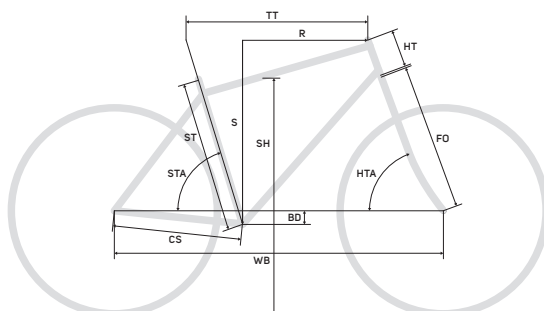

750Wh
AKKU

630Wh
AKKU

29"

ALU

SHIMANO
EP8
MOTOR

Spezifikationen

MOTOR	Shimano EP8; 85Nm	KURBELSATZ	Shimano CRE70-B; 34 ATC
AKKU	475: Simple Internal Battery; 750Wh 400: Shimano E8036; 630Wh	KASSETTE	Shimano M4100; 11-46 ATC; 10 Gang
DISPLAY	Shimano SC-E5003A	KETTE	CNHG54
GÄNGE	10 Gänge	FELGE	ALUMINIUM; MERIDA COMP CC; 20 IWR
RAHMEN	eBIG.NINE LITE III; MAT aluminium; 29" WHS; 148x12 AST; intube; max. 630 Wh	REIFEN	V: Maxxis Ikon; 29x2.2"; kevlar bead H: Maxxis Ikon; 29x2.2"; kevlar bead
GABEL	Suntour XCM34-Boost LOR DS; 100mm; Tapered; 51mm fork offset	NABE V	Shimano MT400-B; 110x15 WHF; 32 SPH; Centerlock
SCHALTWERK	Shimano Deore RDM5120 10	NABE H	Shimano MT400-B; 148x12 WHR; 36 SPH; Centerlock
SCHALTHEBEL	Shimano Deore M4100-RC clamp band 10	SATTELSTÜTZE	MERIDA EXPERT CC; MAT aluminium; 34.9 DSP; 0 SSB
BREMSEN	V: Shimano MT-200; 2 piston H: Shimano MT-200; 2 piston	SATTEL	MERIDA Comp CC; V-mount

Geometrie

eBIG.NINE LITE III					
FS	S	M	L	XL	
TS	29"	29"	29"	29"	
ST	380	430	480	530	
TT	588	605	625	645	
CS	465	465	465	465	
HTA	67.5	67.5	67.5	67.5	
STA	74.5	74.5	74.5	74.5	
BD	62.5	62.5	62.5	62.5	
HT	115	120	130	140	
FL	527	527	527	527	
R	411	427	445	462	
S	636	640	650	659	
WB	1165	1183	1204	1225	
SH	719	750	794	835	