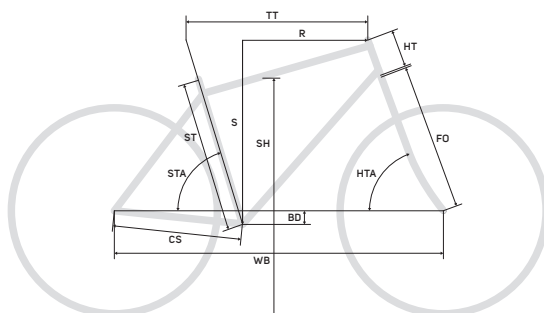

# eBIG.TOUR 475 EQ

ART.NR.: 8396316

FARBE: COOL GREY (MATT BLACK)

RAHMENGRÖSSEN: S-M-L-XL

**750Wh  
AKKU**

29"

**SHIMANO  
EP8  
MOTOR**

ALU

## Spezifikationen

<b>MOTOR</b>	<b>Shimano EP8; 85Nm</b>	<b>KASSETTE</b>	Shimano M4100; 11-46 ATC; 10 Gang
<b>AKKU</b>	<b>Simplo Internal Battery; 750Wh</b>	<b>KETTE</b>	CNHG54
<b>DISPLAY</b>	Shimano SC-E5003A	<b>FELGE</b>	ALUMINIUM; MERIDA COMP CC; 20 IWR
<b>GÄNGE</b>	10 Gänge	<b>REIFEN</b>	V: KENDA Booster; 29x2.2"; wire H: KENDA Booster; 29x2.2"; wire
<b>RAHMEN</b>	eBIG.TOUR LITE III; MAT aluminium; 29" WHS; 148x12 AST; intube; max. 630 Wh	<b>NABE V</b>	Shimano MT400-B; 110x15 WHF; 32 SPH; Centerlock
<b>GABEL</b>	Suntour XCM34-Boost LOR DS; 100mm; Tapered; 51mm fork offset	<b>NABE H</b>	Shimano MT400-B; 148x12 WHR; 36 SPH; Centerlock
<b>SCHALTWERK</b>	Shimano Deore RDM5120 10	<b>SATTELSTÜTZE</b>	MERIDA EXPERT CC; MAT aluminium; 34.9 DSP; 0 SSB
<b>SCHALTHEBEL</b>	Shimano Deore M4100-RC clamp band 10	<b>SATTEL</b>	MERIDA EXPERT TK; V-mount
<b>BREMSEN</b>	V: Shimano MT-200; 2 piston H: Shimano MT-200; 2 piston		
<b>KURBELSATZ</b>	Shimano CRE70-B; 34 ATC		

## Geometrie

eBIG.TOUR LITE III				
FS	S	M	L	XL
TS	29"	29"	29"	29"
ST	380	430	480	530
TT	588	605	625	645
CS	465	465	465	465
HTA	67.5	67.5	67.5	67.5
STA	74.5	74.5	74.5	74.5
BD	62.5	62.5	62.5	62.5
HT	115	120	130	140
FL	527	527	527	527
R	411	427	445	462
S	636	640	650	659
WB	1165	1183	1204	1225
SH	630	653	665	677