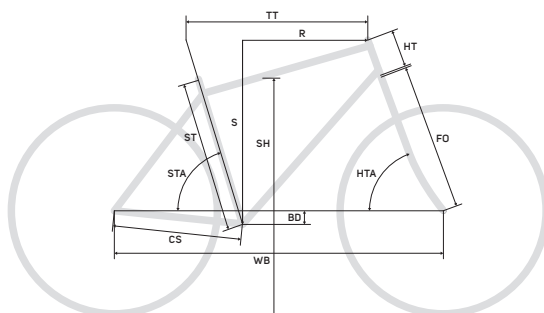

ALU

INKL. LEZYNE FRONTLICHT

Spezifikationen

MOTOR	Shimano EP8; 85Nm	KURBELSATZ	Shimano CRE80-12-B; 34 ATC
AKKU	Simplo Internal Battery; 750Wh	KASSETTE	Shimano M6100; 10-51 ATC; 12 Gang
DISPLAY	Shimano SC-E7000	KETTE	KMC e12T EPT
DÄMPFER	Rock Shox Deluxe Select+; platform	FELGE	ALUMINIUM; MERIDA EXPERT TR; 29 IWR; Tubeless ready (tubeless tape and valves not included)
GÄNGE	12 Gänge	REIFEN	V: MAXXIS REKON; 29x2.4"; fold; 3C EXO MaxxTerra H: MAXXIS REKON; 27.5x2.6"; fold; TR 3C EXO MaxxTerra
RAHMEN	eONE-FORTY LITE III; MAT aluminium; 133 STR; 27.5x2.8" max. WHS; 148x12 AST; intube	NABE V	Shimano SLX; 110x15 WHF; 32 SPH; Centerlock
GABEL	FOX Rhythm 34 Float eMTB+; Air; 140 STR; Tapered; 51mm fork offset; 29x2.5" max WHS	NABE H	Shimano SLX; 148x12 WHR, 36 SPH; Centerlock
SCHALTWERK	Shimano XT RDM8100 Shadow+ 12	SATTELSTÜTZE	MERIDA EXPERT TR; 30.9 DSP; 0 SSB; S: 100 SPT - M/L 150 SPT - XL/XXL 170 SPT
SCHALTHEBEL	Shimano DEORE M6100 12	SATTEL	MERIDA EXPERT CC; V-mount; incl. MERIDA minitool
BREMSEN	V: Shimano SLX; 4 piston / H: Shimano SLX; 4 piston		

Geometrie

eONE-FORTY LITE III						
FS	S	M	L	XL	XXL	
TS	29/27.5"	29/27.5"	29/27.5"	29/27.5"	29/27.5"	29/27.5"
ST	405	415	430	450	470	
TT	561	581	603	624	645	
CS	439.5	439.5	439.5	439.5	439.5	
HTA	66.5	66.5	66.5	66.5	66.5	
STA	76.5	76.5	76.5	76.5	76.5	
BD	25	25	25	25	25	
HT	110	115	120	125	130	
FL	551	551	551	551	551	
R	410	430	450	469	489	
S	622	627	631	635	640	
WB	1160	1182	1204	1226	1248	
SH	729	730	727	733	747	