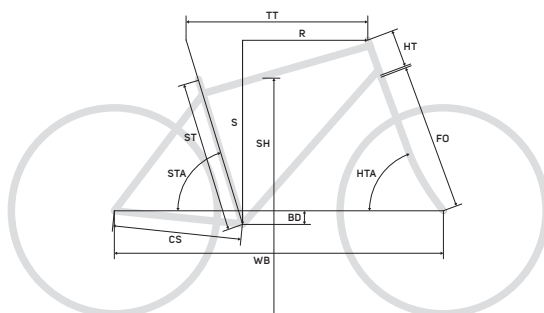

eONE-SIXTY 775

ART.NR.: 8396391

FARBE: DARK STRAWBERRY (BLACK)

RAHMENGRÖSSEN: S-M-L-XL

**750Wh
AKKU**

**SHIMANO
EP8
MOTOR**

VORNE
29"

HINTEN
27.5"

ALU

INKL. LEZYNE FRONTLICHT

Spezifikationen

MOTOR Shimano EP8; 85Nm
AKKU Simple Internal Battery; 750Wh
DISPLAY Shimano SC-E7000
DÄMPFER FOX Float DPX2 Performance; platform
GÄNGE 12 Gänge
RAHMEN eONE-SIXTY LITE III; MAT aluminium; 150 STR; 27.5x2.8" max. WHS; 148x12 AST; intube
GABEL Marzocchi Z1 Ebike+; Air; 160 STR; Tapered; 51mm fork offset; 29x2.6" max WHS
SCHALTWERK Shimano XT RDM8100 Shadow+ 12
SCHALTHEBEL Shimano DEORE M6100 12
BREMSEN V: Shimano SLX; 4 piston / H: Shimano SLX; 4 piston

KURBELSATZ Shimano CRE80-12-B; 34 ATC
KASSETTE Shimano M6100; 10-51 ATC; 12 Gang
KETTE KMC e12T EPT
FELGE ALUMINIUM; MERIDA EXPERT TR; 29 IWR; Tubeless ready (tubeless tape and valves not included)
REIFEN V: Maxxis Assegai; 29x2.5"; fold; TR EXO+ 3C MaxxGrip H: Maxxis DHR II; 27.5x2.6"; fold; 3C EXO+ TR
NABE V Shimano SLX; 110x15 WHF; 32 SPH; Centerlock
NABE H Shimano SLX; 148x12 WHR, 36 SPH; Centerlock
SATTELSTÜTZE MERIDA EXPERT TR; 30.9 DSP; 0 SSB; XS: 100 SPT - S/M 150 SPT - L/XL 170 SPT
SATTEL MERIDA EXPERT CC; V-mount; incl. MERIDA minitool

Geometrie

eONE-SIXTY LITE III						
FS	XS	S	M	L	XL	
TS	29/27.5"	29/27.5"	29/27.5"	29/27.5"	29/27.5"	
ST	405	415	430	450	470	
TT	563	584	605	626	647	
CS	439.5	439.5	439.5	439.5	439.5	
HTA	65.5	65.5	65.5	65.5	65.5	
STA	75.5	75.5	75.5	75.5	75.5	
BD	17.5	17.5	17.5	17.5	17.5	
HT	110	115	120	125	130	
FL	571	571	571	571	571	
R	400	420	440	460	480	
S	633	633	638	642	647	
WB	1170	1190	1212	1234	1256	
SH	737	736	733	739	753	