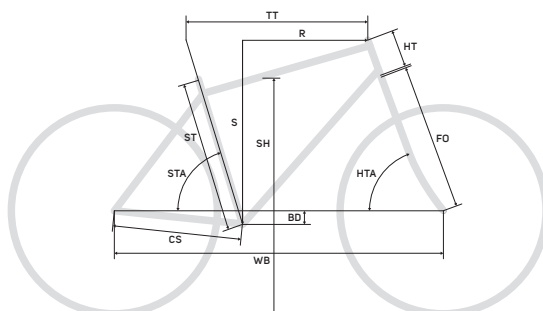

eONE-SIXTY 975

ART.NR.: 839637

FARBE: BLACK (SILVER)

RAHMENGRÖSSEN: S-M-L-XL

**750Wh
AKKU**

**SHIMANO
EP8
MOTOR**

VORNE
29"

HINTEN
27.5"

ALU

INKL. LEZYNE FRONTLICHT

Spezifikationen

MOTOR	Shimano EP8; 85Nm	KURBELSATZ	Shimano CRE80-12-B; 34 ATC
AKKU	Simplo Internal Battery; 750Wh	KASSETTE	Shimano LG600; 11-50 ATC; 11 Gang
DISPLAY	Shimano SC-EM800	KETTE	LG500
DÄMPFER	Rock Shox Super Deluxe Select+	FELGE	ALUMINIUM; MERIDA EXPERT TR; 29 IWR; Tubeless ready (tubeless tape and valves not included)
GÄNGE	11 Gänge	FELGE	V: Maxxis Assegai; 29x2.5"; fold; TR EXO+ 3C MaxxGrip
RAHMEN	eONE-SIXTY LITE III; MAT aluminium; 150 STR; 27.5x2.8" max. WHS; 148x12 AST; intube	REIFEN	H: Maxxis DHR II; 27.5x2.6"; fold; 3C EXO+ TR
GABEL	Rock Shox ZEB Ultimate; Air; 160 STR; Tapered; 51mm fork offset; 29x2.8" max WHS	NABE V	Shimano XT; 110x15 WHF; 32 SPH; Centerlock
SCHALTWERK	Shimano XT RDM8130 Shadow+ 11	NABE H	Shimano XT; 148x12 WHR, 36 SPH; Centerlock
SCHALTHEBEL	Shimano XT M8130 11	SATTELSTÜTZE	MERIDA EXPERT TR; 30.9 DSP; 0 SSB; XS 100 SPT - S/M 150 SPT - L/XL 170 SPT
BREMSEN	V: Shimano XT; 4 piston / H: Shimano XT; 4 piston	SATTEL	MERIDA EXPERT CC; V-mount; incl. MERIDA minitool

Geometrie

eONE-SIXTY LITE III						
FS	XS	S	M	L	XL	
TS	29/27.5"	29/27.5"	29/27.5"	29/27.5"	29/27.5"	
ST	405	415	430	450	470	
TT	563	584	605	626	647	
CS	439.5	439.5	439.5	439.5	439.5	
HTA	65.5	65.5	65.5	65.5	65.5	
STA	75.5	75.5	75.5	75.5	75.5	
BD	17.5	17.5	17.5	17.5	17.5	
HT	110	115	120	125	130	
FL	571	571	571	571	571	
R	400	420	440	460	480	
S	633	633	638	642	647	
WB	1170	1190	1212	1234	1256	
SH	737	736	733	739	753	